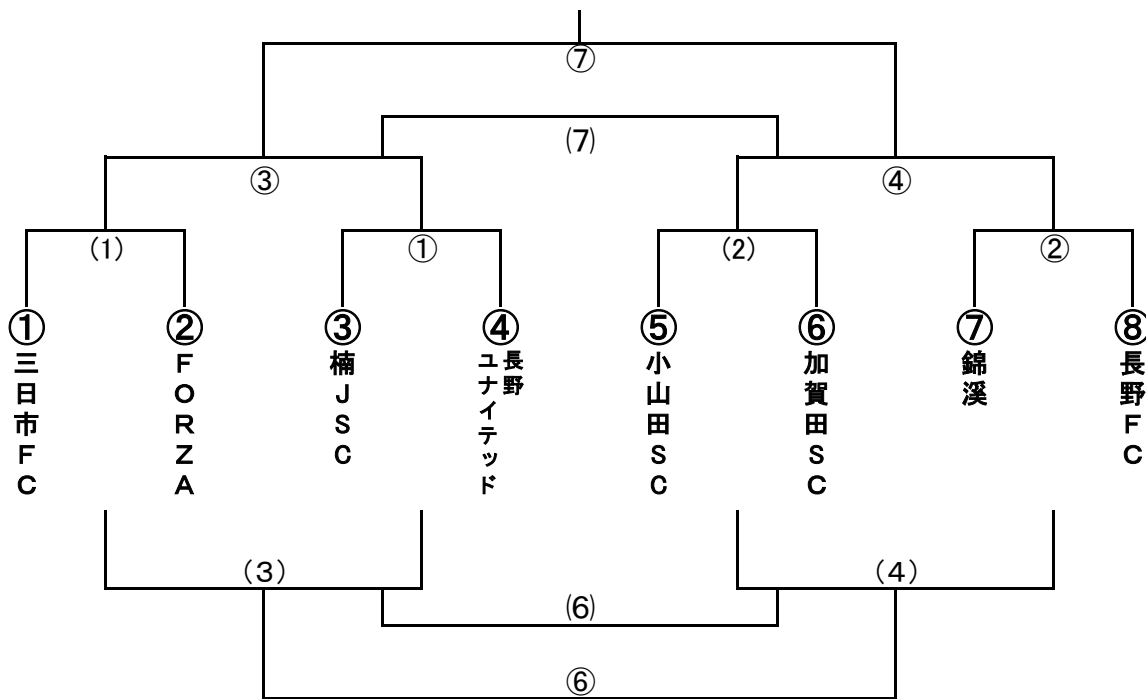

令和8年度春季1年生市民大会

6月27日 コート担当

錦溪/加賀田

1年生 (10分ハーフ)

Bコート				
	試合開始	対戦相手		対戦相手
(1)	9:00	楠JSC	VS	長野ユナイテッド
(2)	9:30	錦溪	VS	長野FC
(3)	10:00	(1)負	VS	①負
(4)	10:30	(2)負	VS	②負
(5)	11:00	TM	VS	TM
(6)	11:30	(3)負	VS	(4)負
(7)	12:00	③負	VS	④負
(8)	12:30	TM	VS	TM
(9)	13:00	TM	VS	TM

Aコート				
	試合開始	対戦相手		対戦相手
①	9:00	三日市FC	VS	FORZA
②	9:30	小山田SC	VS	加賀田SC
③	10:00	(1)勝	VS	①勝
④	10:30	(2)勝	VS	②勝
⑤	11:00	TM	VS	TM
⑥	11:30	(3)勝	VS	(4)勝
⑦	12:00	③勝	VS	④勝
⑧	12:30	TM	VS	TM
⑨	13:00	TM	VS	TM

※レフリーはすべて相互審判 左が前半/右が後半