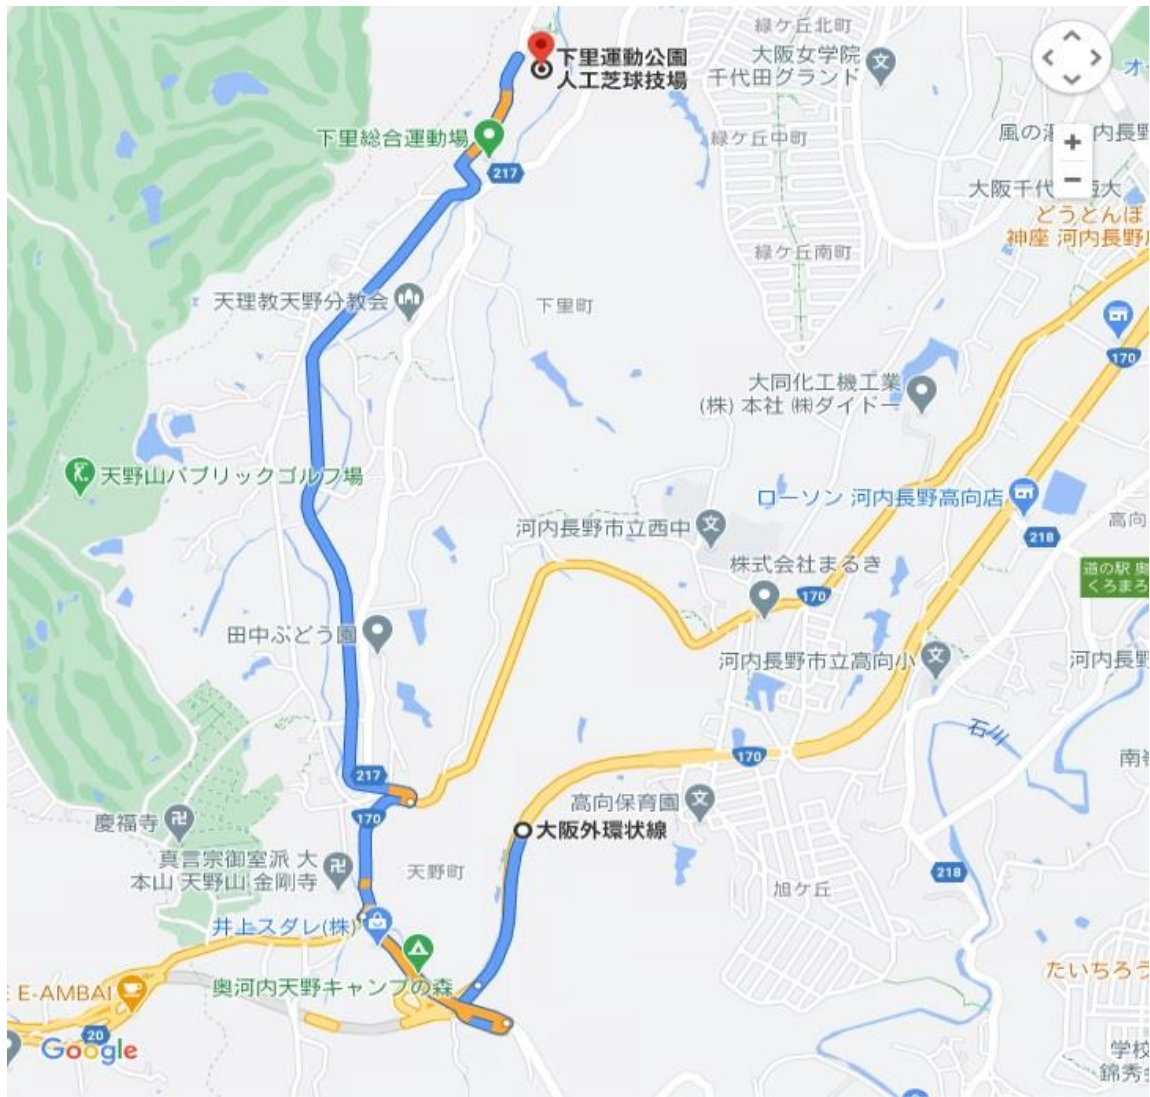

富田林方面 大阪外環状線 国道 170 号から

- ↙ 滝畑/天野山金剛寺 方面の出口を出る

- ↶ 左折する (天野山金剛寺 の表示)

- ↷ 天野山金剛寺前 (交差点) を右折して旧170号線/
国道170号/府道20号 に入る

- ↶ 左折して府道217号に入る
i 目的地は前方右側です

和泉方面 大阪外環状線 国道 170 号から

- ▲ 左車線を使用して天野町/善正町/南面利町 方面のランプに進む
- ↶ 左折して旧170号線/国道170号/府道20号に入る
- ↶ 左折して府道217号に入る
① 目的地は前方右側です