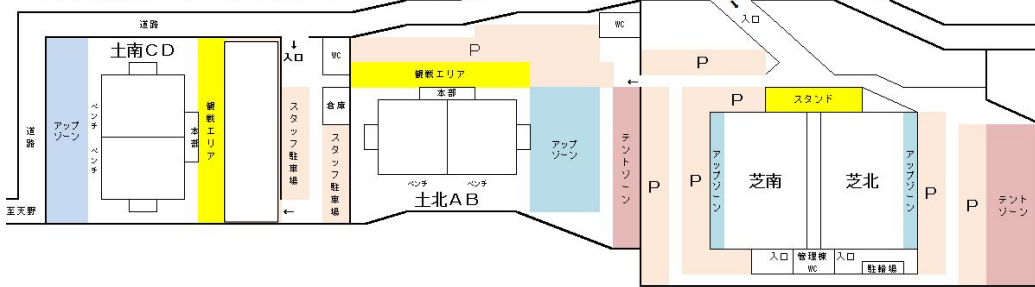

1位トーナメント

3位トーナメント

2位トーナメント

4位トーナメント

下里総合運動場及び下里運動公園使用に関する注意事項

注意事項
 人工芝ピッチ内には保護者の入場は禁止です。
 人工芝ピッチ内での飲料水は水でお願います。
 テント及びターフを張る場合は飛ばないように気を付けてください。
 またスタンドにテントを設営するのは禁止です。

市内チームで
 Forza・加賀田
 のみ使用可

下里運動公園人工芝/北コート

キックオフ	対戦チーム		主審	副審	ブロック
① 8:40	A3位	B3位	C3位	本 部	3位T
② 9:20	C3位	D3位	①負	本 部	3位T
③ 10:00	E3位	F3位	②負	本 部	3位T
④ 10:40	G3位	H3位	③負	本 部	3位T
⑤ 11:20	土北①負	土北②負	④負	本 部	1位T
⑥ 12:00	土北①勝	土北②勝	⑤負	本 部	1位T
⑦ 12:40	土北③負	土北④負	⑥負	本 部	1位T
⑧ 13:20	土北③勝	土北④勝	⑦負	本 部	1位T
⑨ 14:00	芝北⑤負	芝北⑦負	⑧負	本 部	1位T
⑩ 14:40	芝北⑥負	芝北⑧負	⑨負	本 部	1位T
⑪ 15:20	芝北⑤勝	芝北⑦勝	⑩負	本 部	1位T
⑫ 16:00	芝北⑥勝	芝北⑧勝	⑪負	本 部	1位T