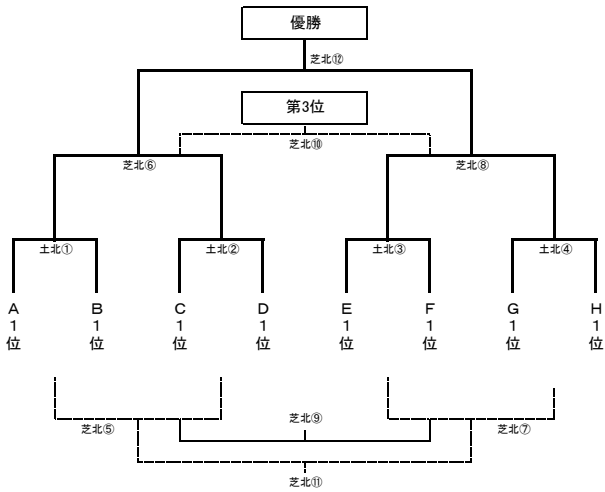

1位トーナメント

3位トーナメント

2位トーナメント

4位トーナメント

下里総合運動場及び下里運動公園使用に関する注意事項

注意事項
人工芝ピッチ内には保護者の入場は禁止です。
人工芝ピッチ内での飲料水は水でお願います。
テント及びターフを張る場合は飛ばないように気を付けてください。
またスタンドにテントを設営するのは禁止です。

市内チームで
Forza・加賀田
のみ使用可