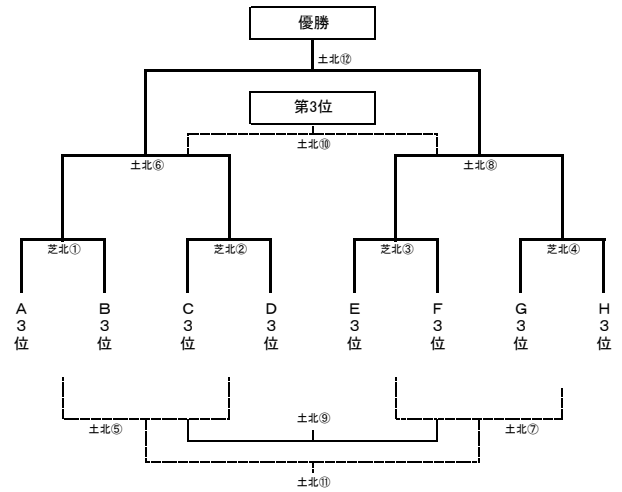

1位トーナメント

3位トーナメント

2位トーナメント

4位トーナメント

下里総合運動場及び下里運動公園使用に関する注意事項

注意事項
人工芝ピッチ内には保護者の入場は禁止です。
人工芝ピッチ内での飲料水は水でお願います。
テント及びターフを張る場合は飛ばないように気を付けてください。
またスタンドにテントを設営するのは禁止です。

市内チームで
Forza・加賀田
のみ使用可