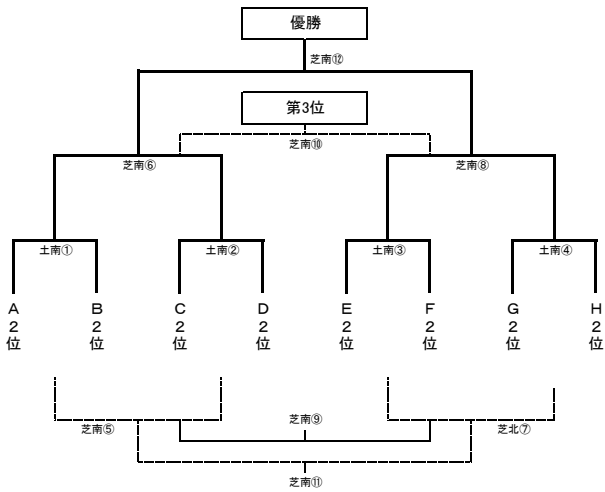

1位トーナメント

3位トーナメント

2位トーナメント

4位トーナメント

下里総合運動場及び下里運動公園使用に関する注意事項

注意事項
 人工芝ピッチ内には保護者の入場は禁止です。
 人工芝ピッチ内での飲料水は水でお願います。
 テント及びターフを張る場合は飛ばないように気を付けてください。
 またスタンドにテントを設営するのは禁止です。

市内チームで
 Forza・加賀田
 のみ使用可

下里運動公園人工芝/北コート