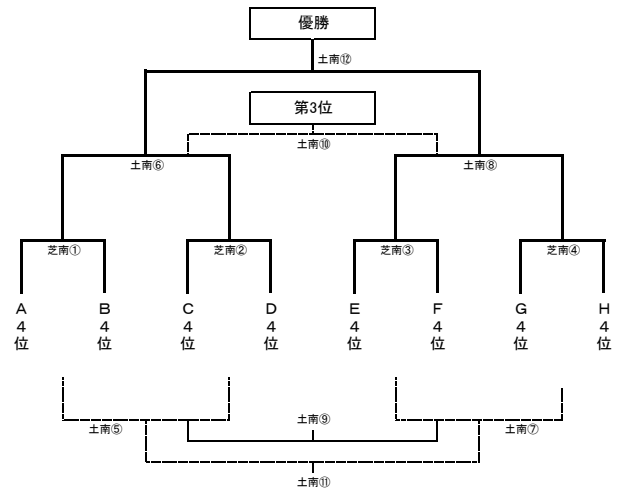

1位トーナメント

3位トーナメント

2位トーナメント

4位トーナメント

下里総合運動場及び下里運動公園使用に関する注意事項

注意事項
 人工芝ピッチ内には保護者の入場は禁止です。
 人工芝ピッチ内での飲料水は水でお願います。
 テント及びターフを張る場合は飛ばないように気を付けてください。
 またスタンドにテントを設営するのは禁止です。

市内チームで
 Forza・加賀田
 のみ使用可

下里運動公園人工芝/北コート

キックオフ	対戦チーム		主審	副審	ブロック
① 8:40	A3位	B3位	C3位	本 部	3位T
② 9:20	C3位	D3位	①負	本 部	3位T
③ 10:00	E3位	F3位	②負	本 部	3位T
④ 10:40	G3位	H3位	③負	本 部	3位T
⑤ 11:20	土北①負	土北②負	④負	本 部	1位T
⑥ 12:00	土北①勝	土北②勝	⑤負	本 部	1位T
⑦ 12:40	土北③負	土北④負	⑥負	本 部	1位T
⑧ 13:20	土北③勝	土北④勝	⑦負	本 部	1位T
⑨ 14:00	芝北⑤負	芝北⑦負	⑧負	本 部	1位T
⑩ 14:40	芝北⑥負	芝北⑧負	⑨負	本 部	1位T
⑪ 15:20	芝北⑤勝	芝北⑦勝	⑩負	本 部	1位T
⑫ 16:00	芝北⑥勝	芝北⑧勝	⑪負	本 部	1位T