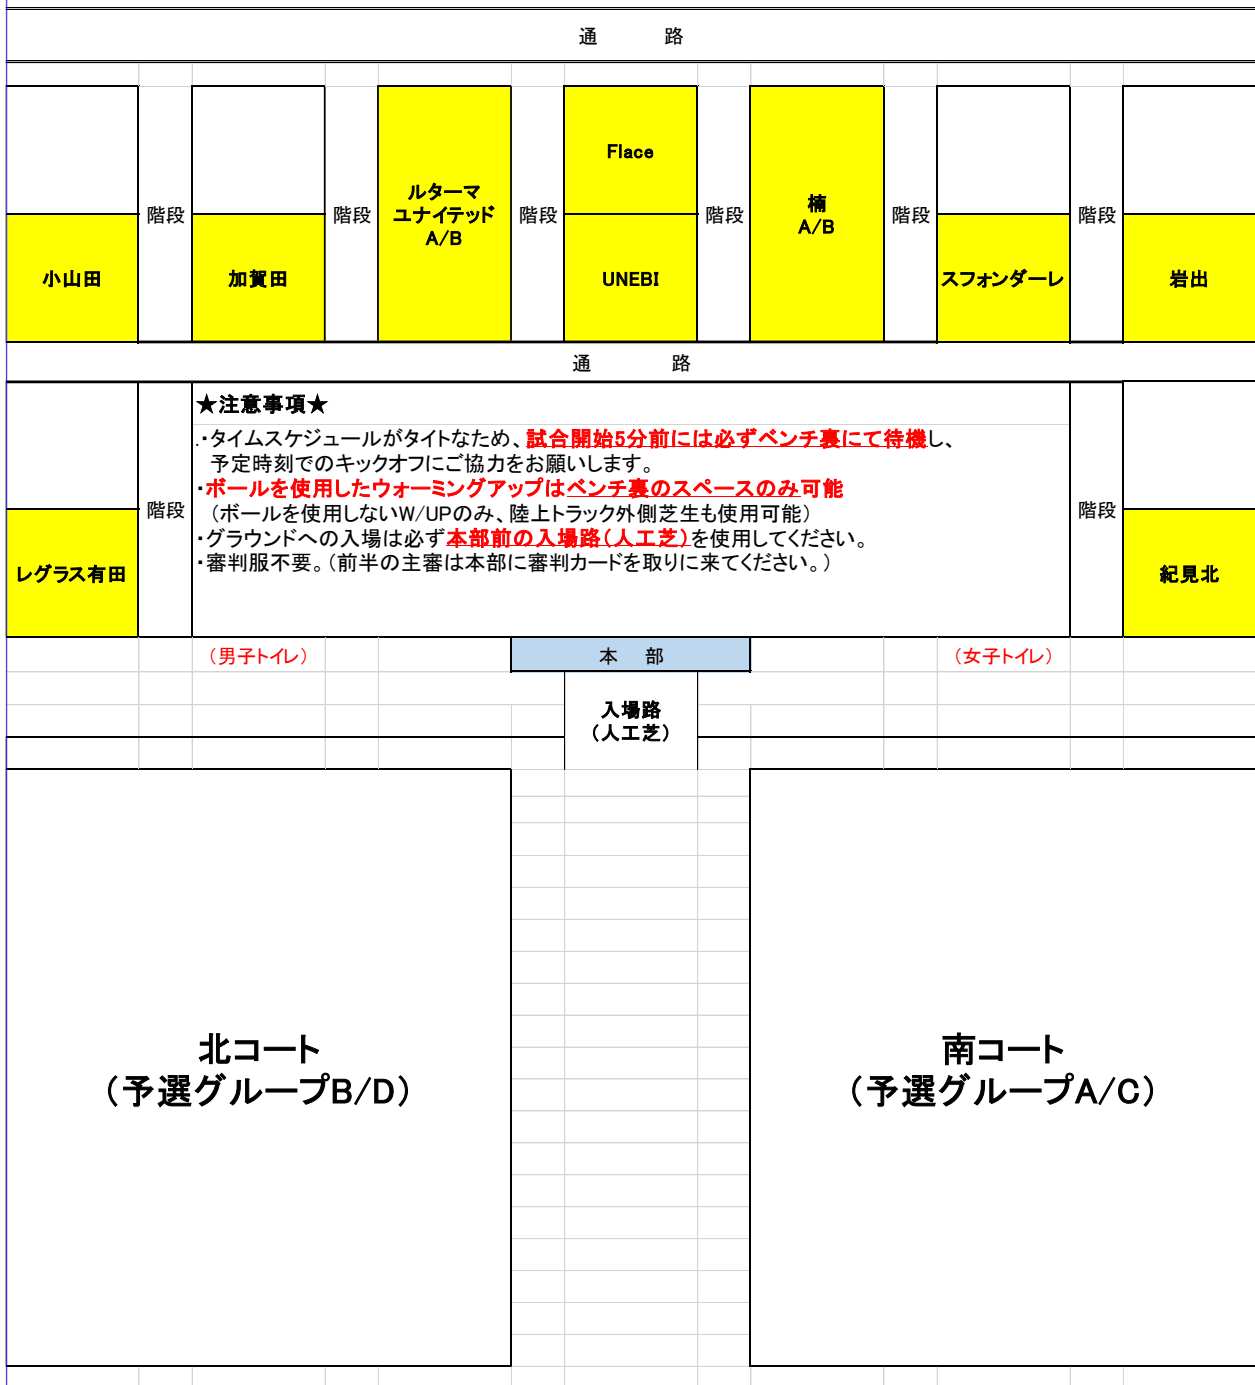

グループD

	ルターマ B	加賀田	レグラス	勝点	得点	失点	順位
ルターマ B							
加賀田							
レグラス							

★試合スケジュール ★左側記載チームが前半を担当★

予選 リーグ		南コート(予選 A/C)			北コート(予選 B/D)				
		対 戦		審 判	対 戦		審 判		
①	9:00	楠B	-	Flace	相互	UNEBI	-	小山田	相互
②	9:35	紀見北	-	岩出	相互	ルターマB	-	加賀田	相互
③	10:10	スフォンダーレ	-	楠B	相互	ルターマA	-	UNEBI	相互
④	10:45	楠A	-	紀見北	相互	レグラス	-	ルターマB	相互
⑤	11:20	Flace	-	スフォンダーレ	相互	小山田	-	ルターマA	相互
⑥	11:55	岩出	-	楠A	相互	加賀田	-	レグラス	相互
トーナメント		南コート(決勝 A/B)			審 判	北コート(決勝 C/D)			審 判
		対 戦				対 戦			
⑦	12:30	A3位	-	B3位	相互	C3位	-	D3位	相互
⑧	13:10	A2位	-	B2位	相互	C2位	-	D2位	相互
⑨	13:50	A1位	-	B1位	相互	C1位	-	D1位	相互
⑩	14:30	3位トーナメント決勝			相互	3位トーナメント3位決定戦			相互
		⑦南勝ち	-	⑦北勝ち		⑦南負け	-	⑦北負け	
⑪	15:10	2位トーナメント決勝			相互	2位トーナメント3位決定戦			相互
		⑧南勝ち	-	⑧北勝ち		⑧南負け	-	⑧北負け	
⑫	15:50	1位トーナメント決勝			相互	1位トーナメント3位決定戦			相互
		⑨南勝ち	-	⑨北勝ち		⑨南負け	-	⑨北負け	

★1位トーナメント

★2位トーナメント

★3位トーナメント

★会場MAP

サカイキャニングスポーツパーク(橋本市運動公園)スタンド略図

★会場アクセス

～お車でお越しの場合～

■和歌山市方面から