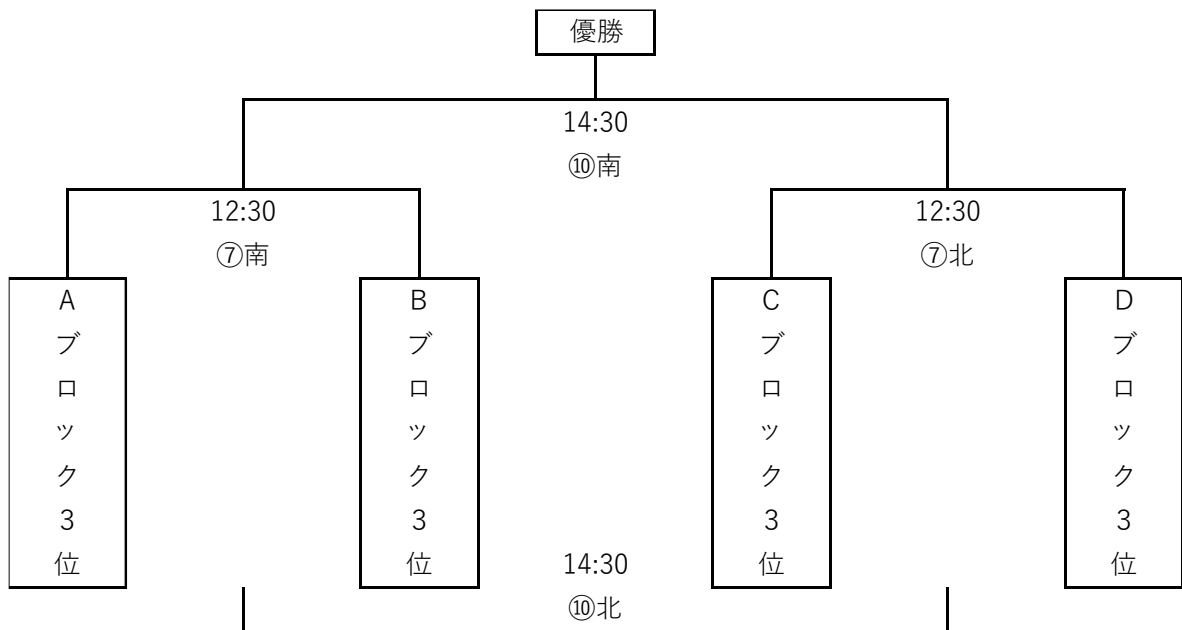

グループD

	ルターマ B	加賀田	レグラス	勝点	得点	失点	順位
ルターマ B							
加賀田							
レグラス							

★試合スケジュール ★左側記載チームが前半を担当★

予選 リーグ		南コート(予選 A/C)			北コート(予選 B/D)				
		対 戦		審 判	対 戦		審 判		
①	9:00	楠B	-	Flace	相互	UNEBI	-	小山田	相互
②	9:35	紀見北	-	岩出	相互	ルターマB	-	加賀田	相互
③	10:10	スフォンダーレ	-	楠B	相互	ルターマA	-	UNEBI	相互
④	10:45	楠A	-	紀見北	相互	レグラス	-	ルターマB	相互
⑤	11:20	Flace	-	スフォンダーレ	相互	小山田	-	ルターマA	相互
⑥	11:55	岩出	-	楠A	相互	加賀田	-	レグラス	相互
トーナメント		南コート(決勝 A/B)			審 判	北コート(決勝 C/D)			審 判
		対 戦				対 戦			
⑦	12:30	A3位	-	B3位	相互	C3位	-	D3位	相互
⑧	13:10	A2位	-	B2位	相互	C2位	-	D2位	相互
⑨	13:50	A1位	-	B1位	相互	C1位	-	D1位	相互
⑩	14:30	3位トーナメント決勝			相互	3位トーナメント3位決定戦			相互
		⑦南勝ち	-	⑦北勝ち		⑦南負け	-	⑦北負け	
⑪	15:10	2位トーナメント決勝			相互	2位トーナメント3位決定戦			相互
		⑧南勝ち	-	⑧北勝ち		⑧南負け	-	⑧北負け	
⑫	15:50	1位トーナメント決勝			相互	1位トーナメント3位決定戦			相互
		⑨南勝ち	-	⑨北勝ち		⑨南負け	-	⑨北負け	

★1位トーナメント

★2位トーナメント

★3位トーナメント

★会場MAP

サカイキャニングスポーツパーク(橋本市運動公園)スタンド略図

★会場アクセス

～お車でお越しの場合～

■和歌山市方面から