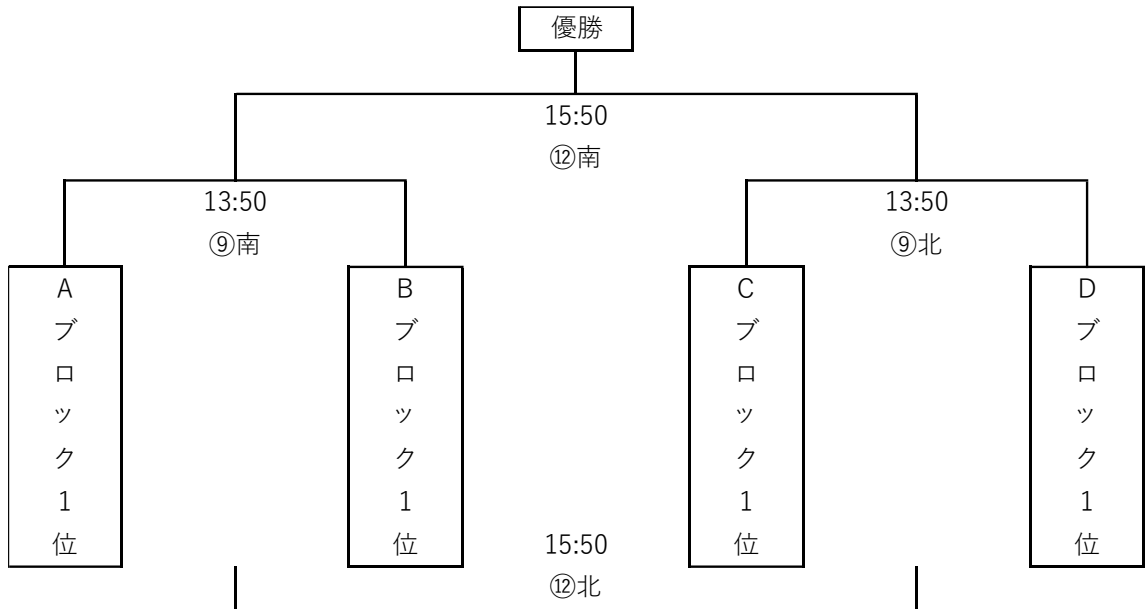

★予選リーグ表

グループA

	楠 B	Flace	スフォンダーレ	勝点	得点	失点	順位
楠 B							
Flace							
スフォンダーレ							

グループB

	UNEBI	小山田	ルターマ A	勝点	得点	失点	順位
UNEBI							
小山田							
ルターマ A							

グループC

	紀見北	岩出	楠 A	勝点	得点	失点	順位
紀見北							
岩出							
楠 A							

グループD

	ルターマ B	加賀田	レグラス	勝点	得点	失点	順位
ルターマ B							
加賀田							
レグラス							

★試合スケジュール ★左側記載チームが前半を担当★

予選 リーグ		南コート(予選 A/C)			北コート(予選 B/D)				
		対 戦		審 判	対 戦		審 判		
①	9:00	楠B	-	Flace	相互	UNEBI	-	小山田	相互
②	9:35	紀見北	-	岩出	相互	ルターマB	-	加賀田	相互
③	10:10	スフォンダーレ	-	楠B	相互	ルターマA	-	UNEBI	相互
④	10:45	楠A	-	紀見北	相互	レグラス	-	ルターマB	相互
⑤	11:20	Flace	-	スフォンダーレ	相互	小山田	-	ルターマA	相互
⑥	11:55	岩出	-	楠A	相互	加賀田	-	レグラス	相互
トーナメント		南コート(決勝 A/B)			審 判	北コート(決勝 C/D)			審 判
		対 戦				対 戦			
⑦	12:30	A3位	-	B3位	相互	C3位	-	D3位	相互
⑧	13:10	A2位	-	B2位	相互	C2位	-	D2位	相互
⑨	13:50	A1位	-	B1位	相互	C1位	-	D1位	相互
⑩	14:30	3位トーナメント決勝			相互	3位トーナメント3位決定戦			相互
		⑦南勝ち	-	⑦北勝ち		⑦南負け	-	⑦北負け	
⑪	15:10	2位トーナメント決勝			相互	2位トーナメント3位決定戦			相互
		⑧南勝ち	-	⑧北勝ち		⑧南負け	-	⑧北負け	
⑫	15:50	1位トーナメント決勝			相互	1位トーナメント3位決定戦			相互
		⑨南勝ち	-	⑨北勝ち		⑨南負け	-	⑨北負け	

★1位トーナメント

★2位トーナメント

★3位トーナメント

★会場MAP

サカイキャニングスポーツパーク(橋本市運動公園)スタンド略図

★会場アクセス

～お車でお越しの場合～

■和歌山市方面から