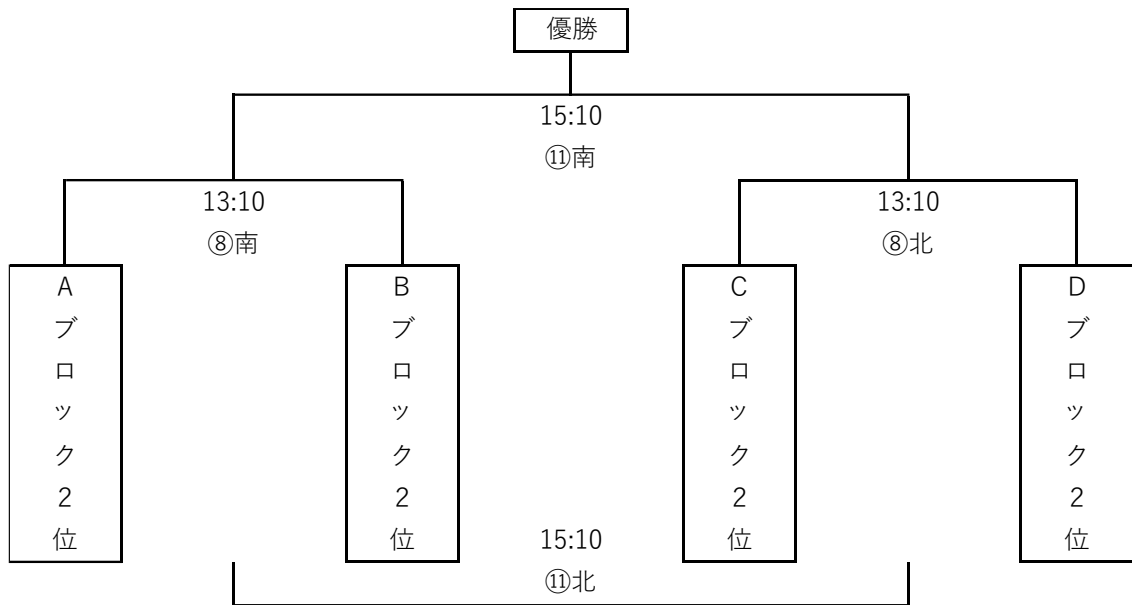

グループD

	ルターマ B	加賀田	レグラス	勝点	得点	失点	順位
ルターマ B							
加賀田							
レグラス							

★試合スケジュール ★左側記載チームが前半を担当★

予選 リーグ		南コート(予選 A/C)			北コート(予選 B/D)				
		対 戦		審 判	対 戦		審 判		
①	9:00	楠B	-	Flace	相互	UNEBI	-	小山田	相互
②	9:35	紀見北	-	岩出	相互	ルターマB	-	加賀田	相互
③	10:10	スフォンダーレ	-	楠B	相互	ルターマA	-	UNEBI	相互
④	10:45	楠A	-	紀見北	相互	レグラス	-	ルターマB	相互
⑤	11:20	Flace	-	スフォンダーレ	相互	小山田	-	ルターマA	相互
⑥	11:55	岩出	-	楠A	相互	加賀田	-	レグラス	相互
トーナメント		南コート(決勝 A/B)			審 判	北コート(決勝 C/D)			審 判
		対 戦				対 戦			
⑦	12:30	A3位	-	B3位	相互	C3位	-	D3位	相互
⑧	13:10	A2位	-	B2位	相互	C2位	-	D2位	相互
⑨	13:50	A1位	-	B1位	相互	C1位	-	D1位	相互
⑩	14:30	3位トーナメント決勝			相互	3位トーナメント3位決定戦			相互
		⑦南勝ち	-	⑦北勝ち		⑦南負け	-	⑦北負け	
⑪	15:10	2位トーナメント決勝			相互	2位トーナメント3位決定戦			相互
		⑧南勝ち	-	⑧北勝ち		⑧南負け	-	⑧北負け	
⑫	15:50	1位トーナメント決勝			相互	1位トーナメント3位決定戦			相互
		⑨南勝ち	-	⑨北勝ち		⑨南負け	-	⑨北負け	

★1位トーナメント

★2位トーナメント

★3位トーナメント

★会場MAP

サカイキャニングスポーツパーク(橋本市運動公園)スタンド略図

★会場アクセス

～お車でお越しの場合～

■和歌山市方面から