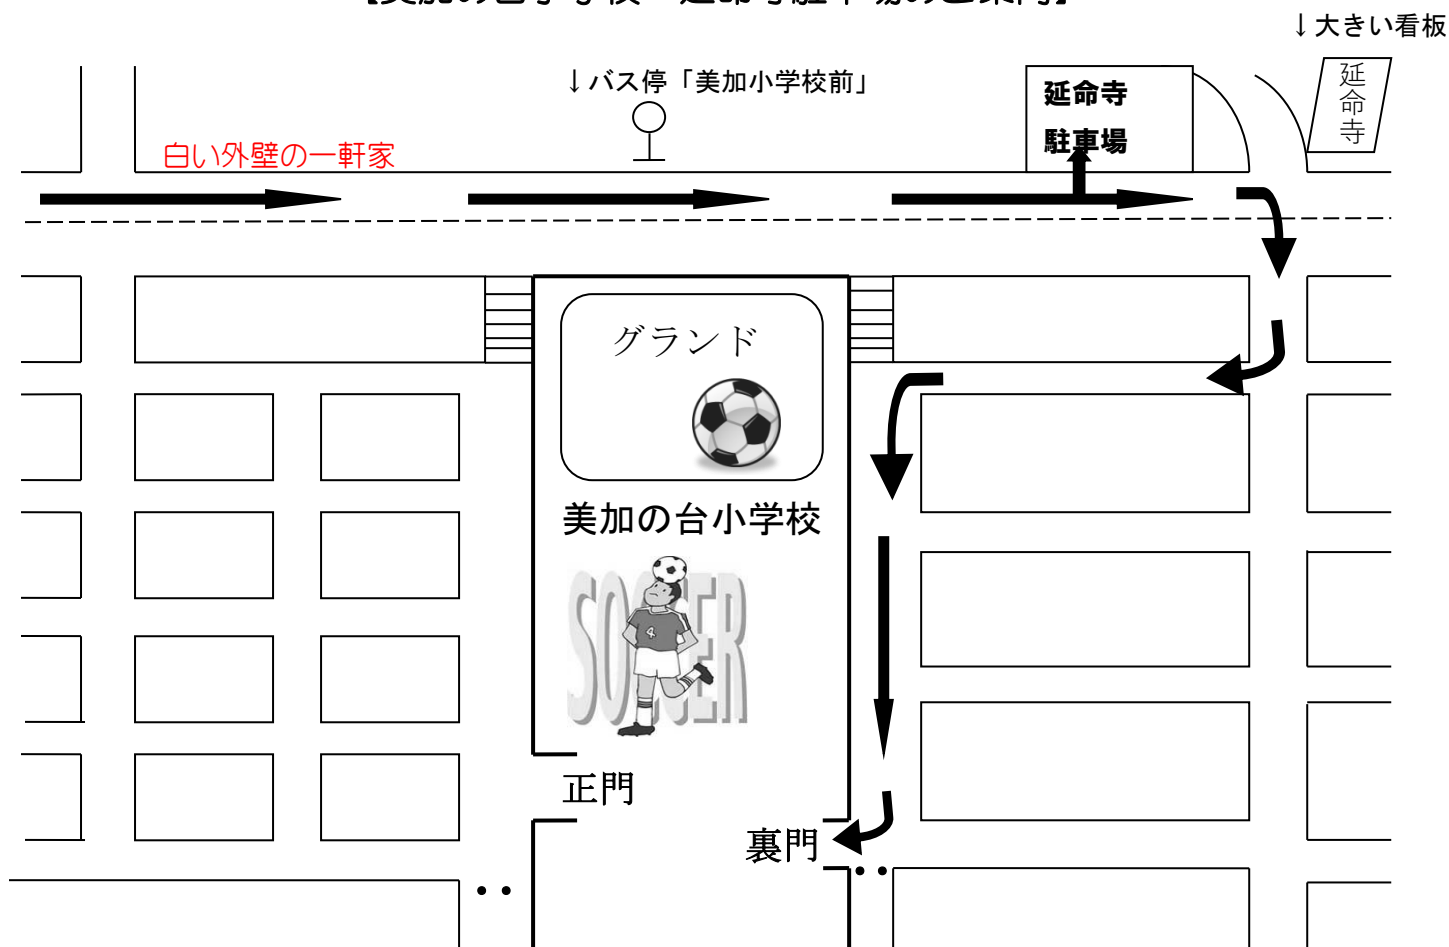

	時間	東コート	
①	9:00	加賀田	- エルセレ
②	9:40	和泉②	- 正覚寺
③	10:20	和泉②	- エルセレ

西コート		
和泉①	-	野田
和泉①	-	加賀田
野田	-	正覚寺

10分休憩

④	11:10	加賀田	- 野田
⑤	11:50	加賀田	- 和泉②
⑥	12:30	野田	- 和泉②
⑦	13:10	野田	- エルセレ
⑧	13:50	加賀田	- 正覚寺

エルセレ	-	和泉①
エルセレ	-	正覚寺
和泉①	-	正覚寺
	-	
和泉①	-	和泉②

- 雨天の場合は、6時頃に決定します。下記にお問い合わせ下さい。
- 車両は各チーム6台(和泉市FCさんは12台)以内とし、延命寺駐車場(別紙)にお停め下さい。  
(制限を超えての駐車は出来ません。なお、近隣にも駐車場はありません。)  
駐車場開錠は、8時です。それ以降にお願いします。
- 立ち入り禁止場所には、入らないで下さい。
- 学校敷地内外共その周辺では全面禁煙です。ご協力をお願いします。
- ◎ 危険ですので、遊具は絶対使用しないで下さい。

### 以下のことをチーム内で周知徹底してください！！

- (注) 1. 美加の台小学校が会場の場合、「延命寺駐車場」をご利用ください。  
例外として、校内に停めていただくことがあります。その場合、  
前もって、要項に記載いたします。

**絶対に、正門から入ったスペースには車を停めないでください！**

**大きな荷物だけ、裏門から車を進入させ、搬入することができます。**

- 絶対に指定された駐車台数を厳守してください。
- 学校周辺での路上駐車は、絶対にお控えください。近隣住民の方の通報により、レッカー移動される場合があります。
- グラウンド周辺に、民間駐車場、コンビニ、自動販売機類はありませんので、ご注意ください。  
※民間駐車場は、「三日市町駅」周辺にしかありません。