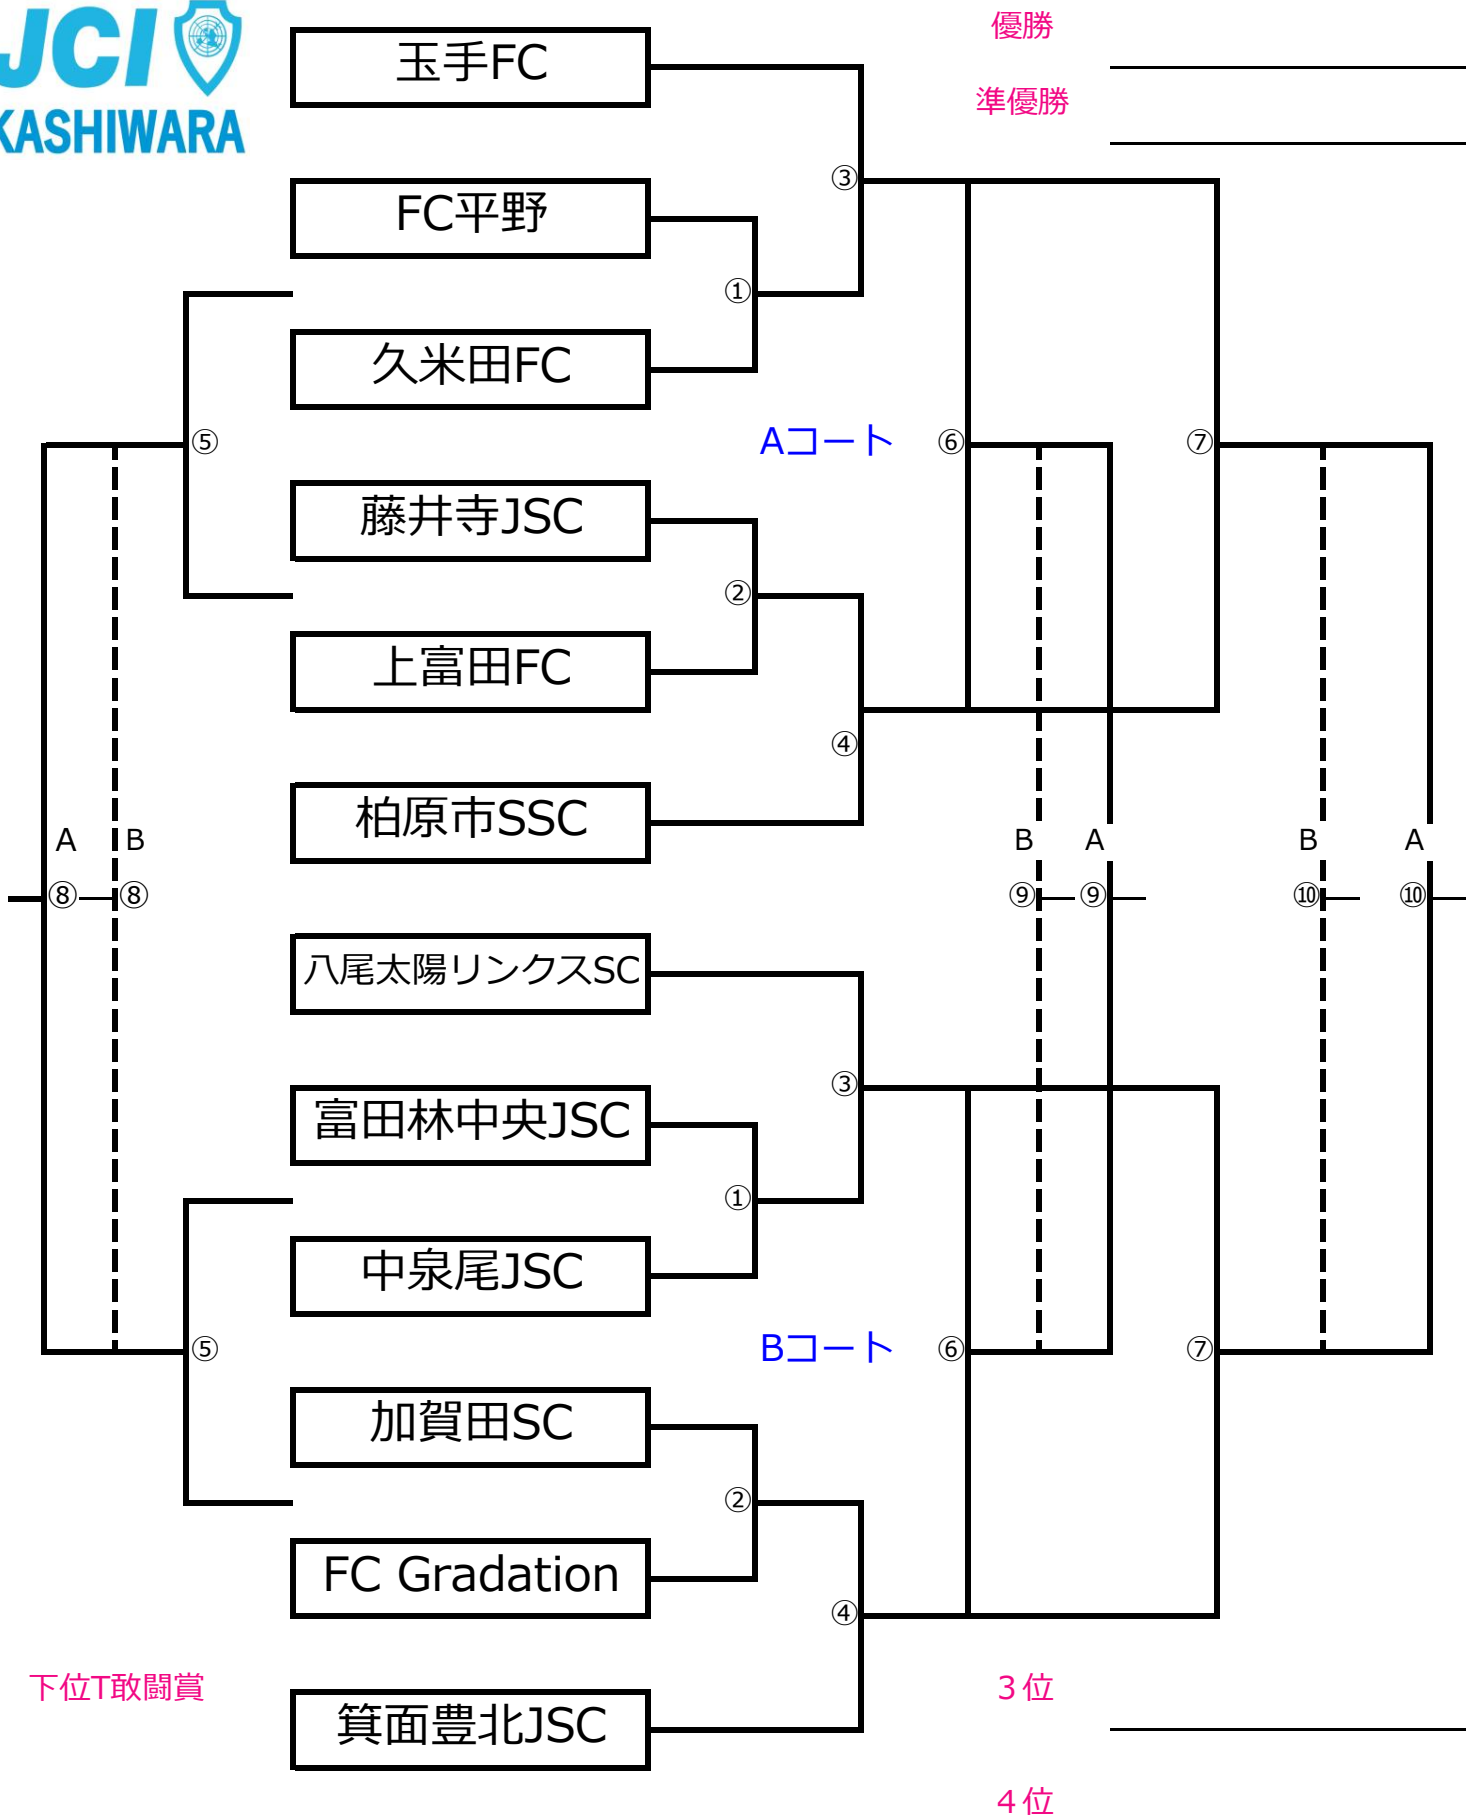

◆ 連絡先 柏原市サッカー協会少年部 事務局連絡先

第33回（一社）柏原青年会議所理事長杯争奪サッカー選手権大会

- ① 9 : 30 ~
- ② 10 : 10 ~
- ③ 10 : 50 ~
- ④ 11 : 30 ~
- ⑤ 12 : 10 ~
- ⑥ 12 : 50 ~
- ⑦ 13 : 30 ~
- ⑧ 14 : 10 ~
- ⑨ 14 : 50 ~
- ⑩ 15 : 30 ~

第①試合と決勝の審判は本部が対応【前試合 勝ち主審 ・負け 副主審】アディショナルタイム無し
 ⑩決勝戦/3位決定戦のみPK 3人制 他試合はサドンデスとする