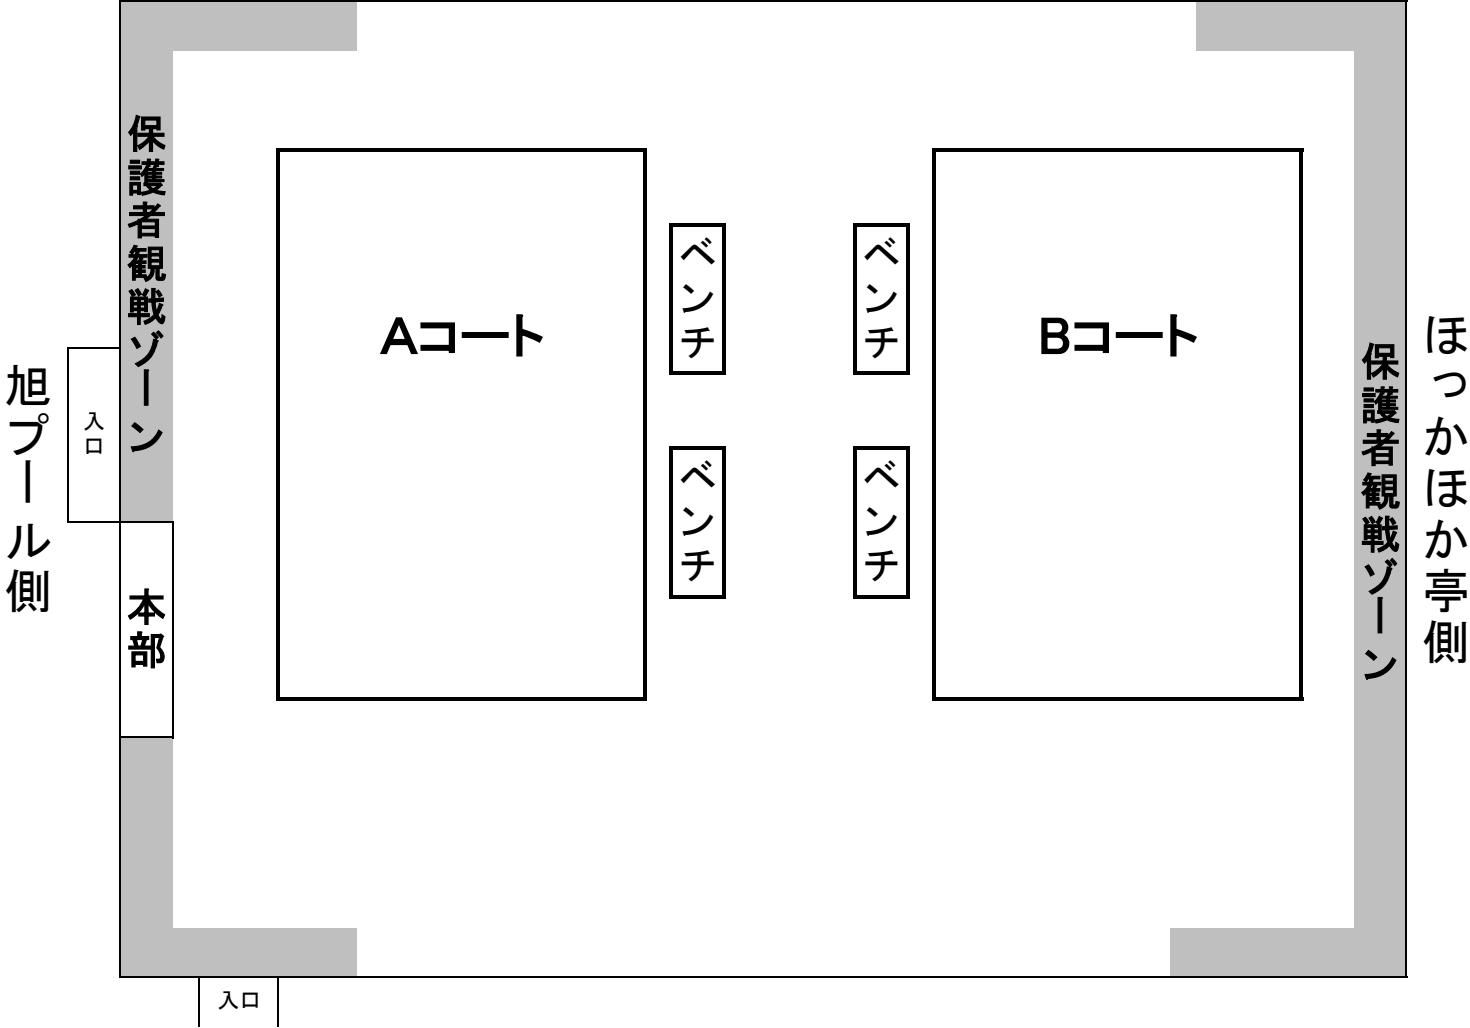

旭陽中学校

☆保護者の方は、観覧スペースのみの立ち入りをお願い致します。